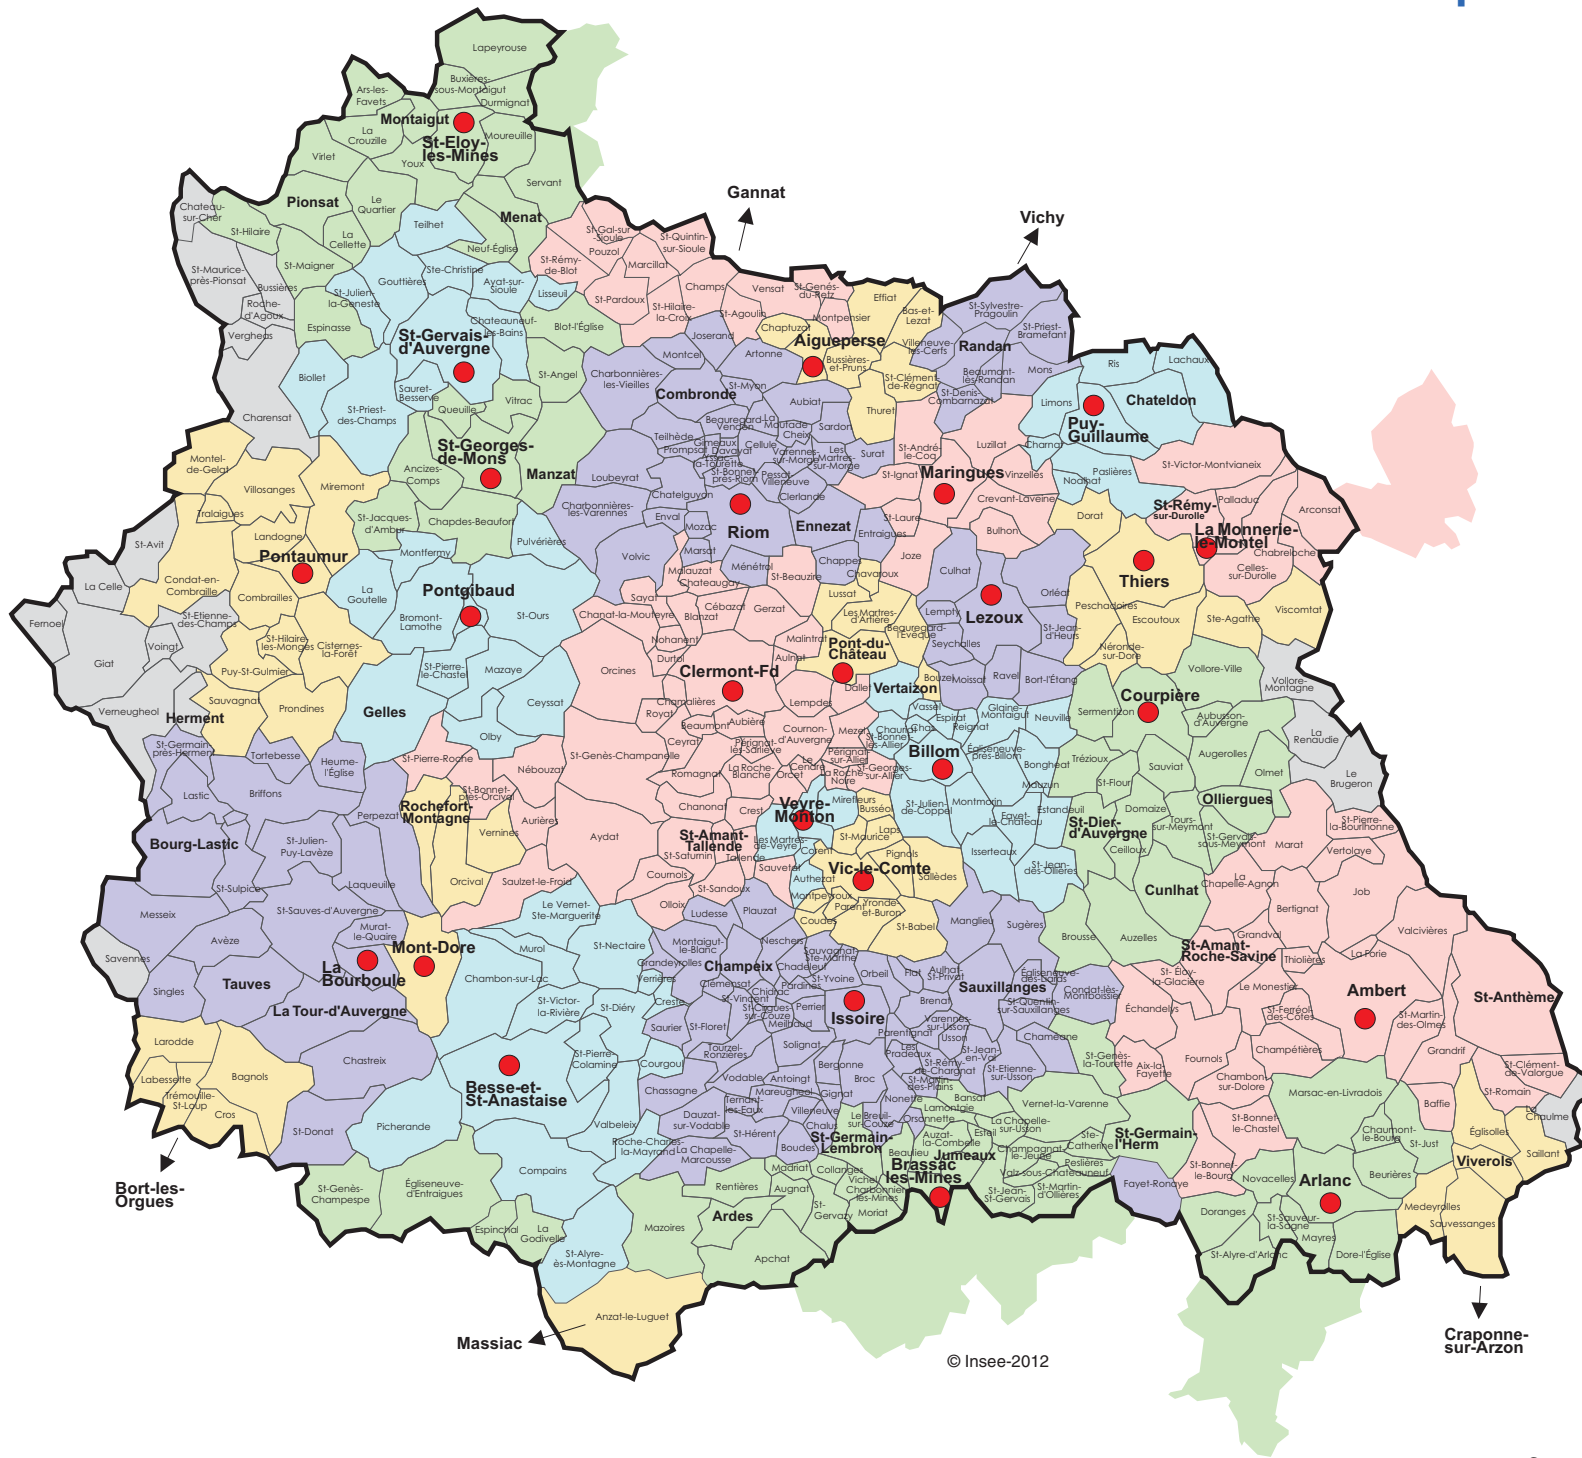

» Bassins de vie 2012 - département du Puy-de-Dôme

Bassin de vie auvergnat

- Pôle de services centre d'un bassin de vie
- Commune non incluse dans un bassin de vie auvergnat

Ardes Chef lieu de canton

— Limite de commune

— Limite de département

© Insee-2012